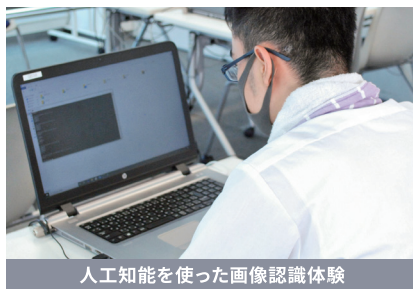

体験学習を通して、夢をカタチに！

仕事のまなび場

体験
学習

今年も一般社団法人神奈川県専修学校各種学校協会が主催する「仕事のまなび場」が開催され、本校では2020年8月19日(水)、20日(木)の2日間で3講座、31名の方にご参加いただきました。「Unityを使った3DCGゲーム制作」や「人工知能を使った画像認識体験」、「センサとプログラムで何でもロボットにできるIoTソフトウェア制作」体験に高校生たちは楽しく取り組んでいました。

人工知能を使った画像認識体験

Unityを使った3DCGゲーム制作

『仕事のまなび場』

一般社団法人神奈川県専修学校各種学校協会が主催する、専修学校の実習施設を活用した疑似体験を通じ、仕事に就くためのキャリアパスについて理解していただく機会を提供することにより、高校生などの職業観・就労観を育成し、自分の夢・将来の進路を明確にして目的を持ち勉強してもらいます。

ドローン体験実習

体験
入学

ライブコンサート空撮や災害救助、測量など幅広い分野で活躍するドローンの体験実習を開催しています。ドローンの知識がなくても大丈夫です！専門の先生からドローンの基礎知識や操縦、プログラミングによる制御などを学びます。

1

ドローンの基礎を学びます。
ドローンは飛行禁止区域があるんです！

2

シュミレーターで飛行体験。
実際の飛行とほぼ同じ動きを
画面上で再現

3

実際にドローンを操縦！
先生が教えてくれるので安心
して操縦できます！

ご自宅でも気軽に参加

オンラインガイダンス