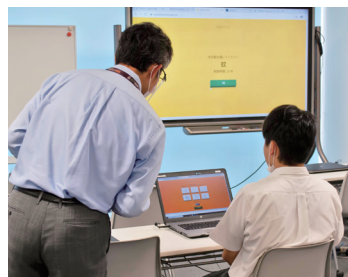

秀英高等学校 模擬授業を実施しました。

10月7日(水)に秀英高等学校の模擬授業を実施し、1～3年生、合わせて15名の生徒の皆さんに参加いただきました。約60分の模擬授業内で、ゲーム制作やAIの仕組み、ロボット制御プログラムを学んでいただきました。参加した生徒の皆さんは普通の授業とは違った環境の中で、終始真剣な眼差しと笑顔で楽しく取り組んでいました。高校では体験できない講座を通じてITの分野に興味をもっていただけたようです。