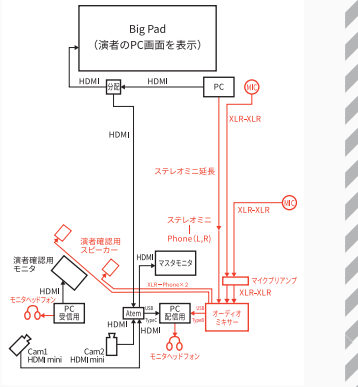

オンライン 卒業制作発表会の舞台裏 ～高品質な音響と映像を届けるために～

今回はオンラインで卒業制作発表会を校内に配信するという設定ですので、それに合わせた機材やソフトウェアの選択と配置を決めてセッティングしました。機材の動作確認では、発表者の音声、司会者の音声、パソコンからの音源、配信先からの質問の音声などを、どのようにミックスするかを確認しました。配線などを変えながら、何通りかのパターンを試して最も良い方法を探します。配信は録画とは違いやり直しができないので、機材のトラブルに備えてバックアップできるようにすることも重要です。

プログラミングとは違いどんなに準備しても予想外の事がおきます。発表者と同じく配信もドキドキです！

マイクテストとノイズチェック

音響機材

オンライン発表会の裏側には、先生方による音響や映像の細かい事前準備が行われています

映像切り替えチェックのモニター

カメラとスピーカー

生配信にまつわるエトセトラ

右記の図は、今回の配信用のセッティングプランです。赤は音声、黒は映像の配線です。ケーブルもジャックの形式が何種類があるので、その確認も必要です。もちろんPC同士だけで簡易に配信することも可能ですが、今回はあえて発表会という臨場感を伝えるために、このようなセッティングにしました。卒業式などのイベントでも応用できるということも考えて設定しました。