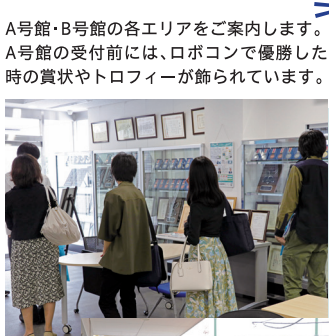

体験入学へ行こう!

レツゴー!

YSEの魅力はパンフレットじゃわからない! YSEでは実際の授業が体験できる『体験入学』を毎月実施しています。在学生の多くが『体験入学』に参加し、カリキュラム・学校の雰囲気などをチェックし入学を決めています。6月号では、5/16(日)の体験入学の様子をご紹介します!

10時スタート!

1 学校説明会

学校説明会では、YSEの教育方針、就職状況、行事や学校生活などの説明をします。卒業制作作品もご紹介します。

2 学校見学

A号館・B号館の各エリアをご案内します。A号館の受付前には、ロボコンで優勝した時の賞状やトロフィーが飾られています。

3 体験授業

3Dゲーム制作体験

パソコンが初めての人もダイジョブ! 操作は簡単!

丁寧にサポートします
安心してください!

A号館:テラス

晴れた日にはテラスから富士山を見ることができます! この日はあいにくの天気で富士山が見れず(>_<)残念!

この日の体験授業は「ユニティーちゃん」と呼ばれるキャラクターの3Dライブ会場を自由にカメラ移動するプログラムの作成です。先生や学生アシスタントが丁寧にサポートします!

4 個別相談

体験授業後、ご希望の場合は個別相談を実施しています!

OPENCAMPUS 学校見学・体験入学

10:00~12:00(受付開始 9:30)

楽しみながら各学科の特徴をご理解いただけるような体験授業を用意しています。保護者の方やお友達もお気軽にご参加ください。