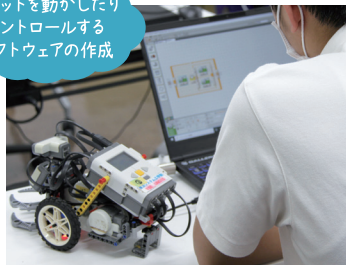

アルゴリズムやプログラミングの基礎を学びます

Unityを使ったゲーム制作体験

ロボットを動かしたりコントロールするソフトウェアの作成

最後にみんなでプチロボコン！

体験学習を通して、夢をかたちに！

仕事のまなび場

8月18日(水)・19日(木)に、一般社団法人神奈川県専修学校各種学校協会主催の体験学習プログラム「仕事のまなび場」を開催しました。YSEでは「Unityを使った3DCGゲーム制作体験」「人工知能(AI)を使った画像認識体験」「IoTソフトウェアとロボットのプログラム制作体験」の3講座を実施し、30名の方にご参加いただきました。2日間の体験学習を通じて、分野の仕事について理解する良い機会になったのではないかと思います。