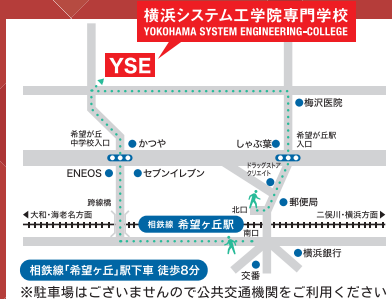

日程や内容は変更になる場合がございます。最新の情報はホームページでご確認ください。

平日体験入学(毎週水曜日)16:30~18:30
平日学校見学・個別相談 随時受付中 ご予約ください

▼お問い合わせ・お申し込み アドミッションセンター9:00~17:30(月~金)

045-367-1882

(アドミッションセンター直通)

メールで
info@yse-c.net

学校ホームページから
http://www.yse.ac.jp

未来をつくるIT人材を育む
文部科学大臣認定「職業実践専門課程」認定校 ISO29993第三者評価認証校
横浜システム工学院専門学校
YOKOHAMA SYSTEM ENGINEERING COLLEGE

〒241-0826 横浜市旭区東希望が丘128番4 TEL:045-367-1881/FAX:045-366-3633

- IT・ゲームソフト科
- AIサービス活用科
- ロボット・IoTソフト科
- グローバルITビジネス科
- ITライセンス科(通信制)