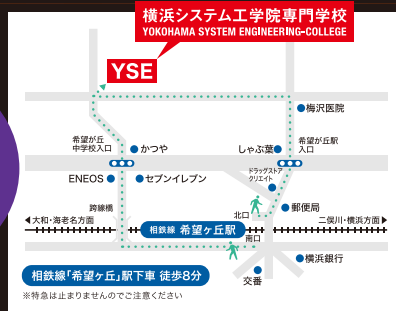

未来をつくるIT人材を育む
文部科学大臣認定「職業実践専門課程」認定校 ISO29990第三者評価認証校
横浜システム工学院専門学校
YOKOHAMA SYSTEM ENGINEERING-COLLEGE

〒241-0826 横浜市旭区東希望が丘128番4 TEL:045-367-1881/FAX:045-366-3633

- IT・ゲームソフト科
- AIサービス活用科
- ロボット・IoTソフト科
- グローバルITビジネス科
- ITライセンス科(通信制)

YSE 検索 <http://www.yse.ac.jp/>