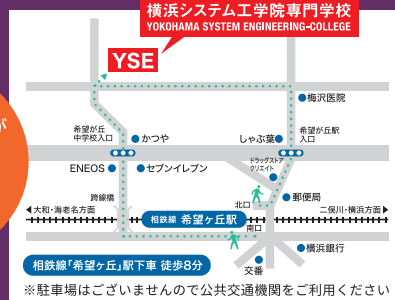

03 ハロウィン トクベツイベント

キャリアセンター YSEの 就職状況

専門学校卒業後の進路は、学校選びで重要な要素の一つです。YSEではきめ細かな就職指導で皆さんの就職をサポートしています。保護者の方への説明会もございますので、ぜひご参加ください。

- 第1部 入学してからの就職指導・主な就職先
保護者の方対象
- 第2部 IT業界を取り巻く環境
仕事の種類・企業の特徴

プログラム

- 10:00 学校説明会
- 10:40 キャリアセンター講話①
- 11:00 体験授業/実習 (同時開催)
保護者説明会
キャリアセンター講話②
- 12:00 校内見学
- 12:10 ゲーム大会
- 12:30 質疑応答

クオカード&マックカード
さらにお土産のお菓子も
貰っちゃおうぞ!

平日体験入学(毎週水曜日) 16:30~18:30
平日学校見学・個別相談 随時受付 ご予約ください

▼お問い合わせ・お申し込みはこちらまで

☎電話 アドミッションセンター 9:00~17:30(月~金)

045-367-1882

(アドミッションセンター直通)

✉メールで
info@yse-c.net

🌐学校ホームページから
<http://www.yse.ac.jp>

日程や内容は
変更になる場合が
ございます。
最新の情報は
ホームページで
ご確認ください。

※駐車場はございませんので公共交通機関をご利用ください

未来をつくるIT人材を育む
文部科学大臣認定「職業実践専門課程」認定校 ISO29993第三者評価認証校
横浜システム工学院専門学校
YOKOHAMA SYSTEM ENGINEERING-COLLEGE

〒241-0826 横浜市旭区東希望が丘128番4 TEL:045-367-1881/FAX:045-366-3633