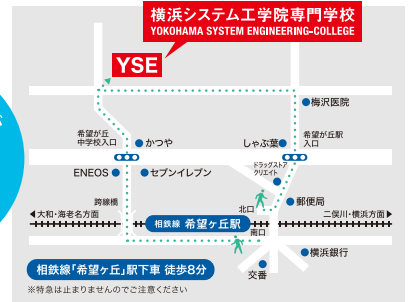

### 3 さらにマックカードプレゼント!

新型コロナウイルス感染症対策のため昼食の提供は中止いたします。

※イラストはイメージです

平日体験入学(毎週水曜日) 16:30~18:30

平日学校見学・個別相談 随時受付 ご予約ください

▼お問い合わせ・お申し込みはこちらまで

☎電話 アドミッションセンター 9:00~17:30(月~金)

# 045-367-1882

(アドミッションセンター直通)

✉メールで info@yse-c.net

🌐学校ホームページから

http://www.yse.ac.jp

日程や内容は変更になる場合がございます。最新の情報はホームページでご確認ください。

未来をつくるIT人材を育む  
文部科学大臣認定「職業実践専門課程」認定校 ISO29990第三者評価認証校

## 横浜システム工学院専門学校

YOKOHAMA SYSTEM ENGINEERING-COLLEGE

〒241-0826 横浜市旭区東希望が丘128番4 TEL:045-367-1881/FAX:045-366-3633

- IT・ゲームソフト科
- AIサービス活用科
- ロボット・IoTソフト科
- グローバルITビジネス科
- ITライセンス科(通信制)

YSE 検索  
http://www.yse.ac.jp/