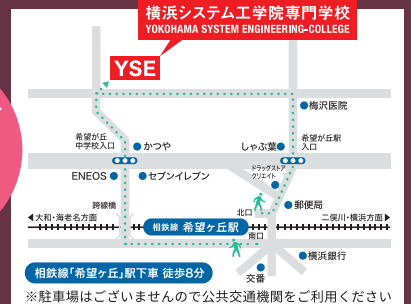

バレンタインイベント

なにが出るかな♪
**お楽しみ
ガチャガチャ**

ガチャをまわして当たりが出たらプリペイドカード(iTunesカードもしくはGoogleplayカード)プレゼント!

**バレンタインチョコ
プレゼント**

**マックカード
プレゼント**

新型コロナウイルス感染症対策のため昼食の提供は中止いたします。

平日体験入学(毎週水曜日) 16:30~18:30

平日学校見学・個別相談 随時受付 ご予約ください

▼お問い合わせ・お申し込みはこちらまで

☎電話 アドミッションセンター 9:00~17:30(月~金)

045-367-1882

(アドミッションセンター直通)

✉メールで
info@yse-c.net

🌐学校ホームページから
<http://www.yse.ac.jp>

日程や内容は変更になる場合がございます。最新の情報はホームページでご確認ください。

未来をつくるIT人材を育む
文部科学大臣認定「職業実践専門課程」認定校 ISO29990第三者評価認証校
横浜システム工学院専門学校
YOKOHAMA SYSTEM ENGINEERING-COLLEGE

〒241-0826 横浜市旭区東希望が丘128番4 TEL:045-367-1881/FAX:045-366-3633

- IT・ゲームソフト科
- AIサービス活用科
- ロボット・IoTソフト科
- グローバルITビジネス科
- ITライセンス科(通信制)

YSE 検索
<http://www.yse.ac.jp/>